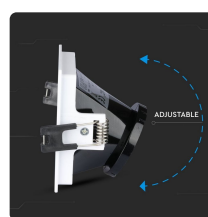

SKU 3165 VT-875-WB

Portafaretto LED da Incasso GU10 Quadrato
Colore Bianco con Supporto Inclinato Nero

Forma
Quadrata

Specifiche tecniche

Forma	Quadrata	Grado di Protezione	IP20
Materiale	Alluminio + PC	Attacco	GU10
Carico Massimo	35W	Colore	Bianco+nero
Dimensione	85x85x62mm	Installazione	Incasso
Sezione di Incasso	80x80mm		